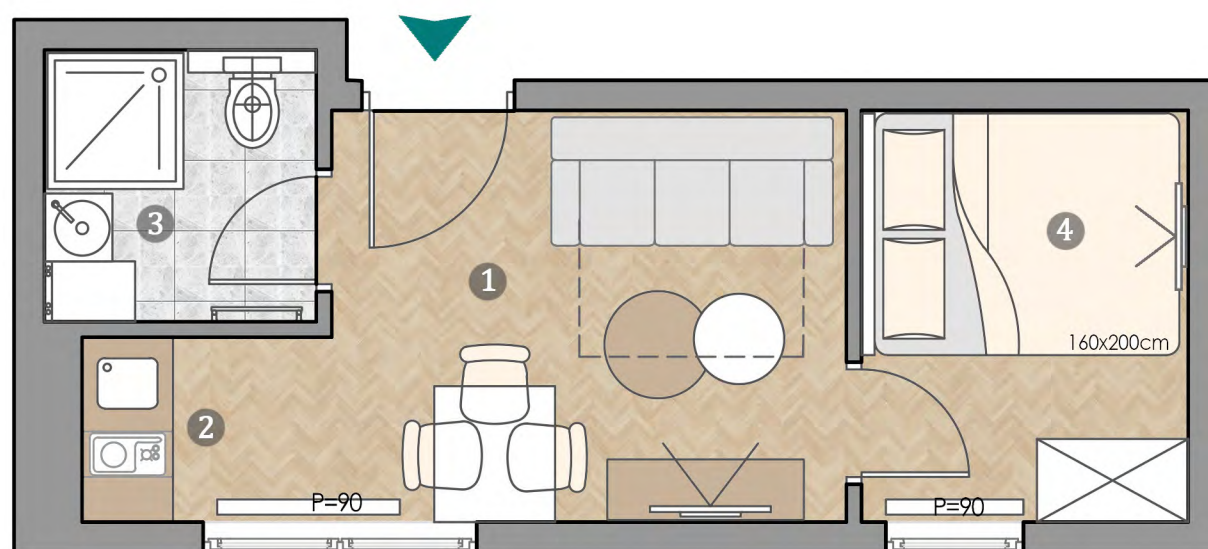

MONTE CASA

RESIDENCE & SPA
JAHORINA

STAN S17 - II sprat
STAN S23 - III sprat