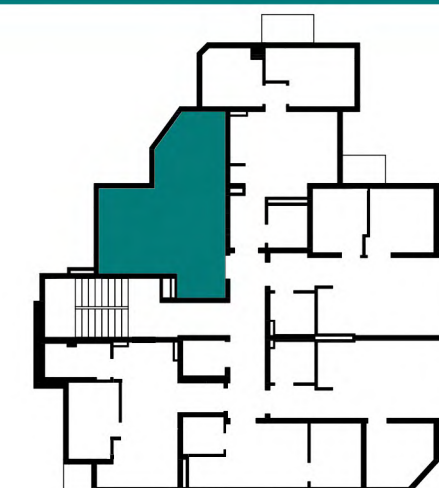

MONTE CASA

RESIDENCE&SPA
JAHORINA

STAN S21 - II sprat
STAN S27 - III sprat

1:50

stan S21/II;S27/III

1	HODNIK	4.31	1.00	4.31	8.50	keramika
2	DNEVNI BORAVAK	11.86	1.00	11.86	13.78	parket
3	KUHINJA	1.21	1.00	1.21	5.25	keramika
4	KUPATILO	2.84	1.00	2.84	6.91	keramika
5	SOBA	8.17	1.00	8.17	11.28	parket
		28.39		28.39	-3% = 27.54m ²	