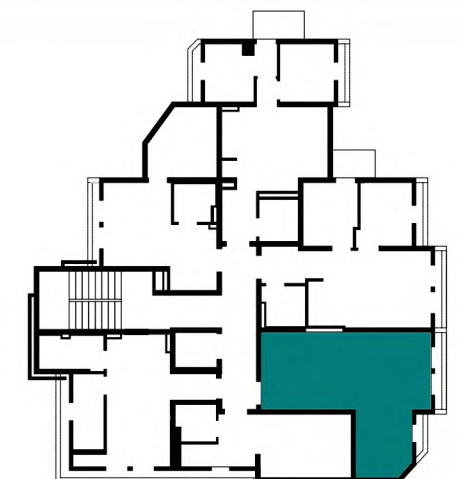

MONTE CASA

RESIDENCE & SPA
JAHORINA

STAN S30 - mansarda

1:50

stan S30/Ma

1	HODNIK	2.66	1.00	2.66	6.61	keramika
2	DNEVNI BORAVAK	14.78	1.00	14.78	18.40	parket
3	KUHINJA	1.15	1.00	1.15	5.05	keramika
4	KUPATILO	3.18	1.00	3.18	7.31	keramika
5	SOBA	5.38	1.00	5.38	10.55	parket
		0.86	0.75	0.64		
		29.23		28.70	-3% = 27.84m ²	