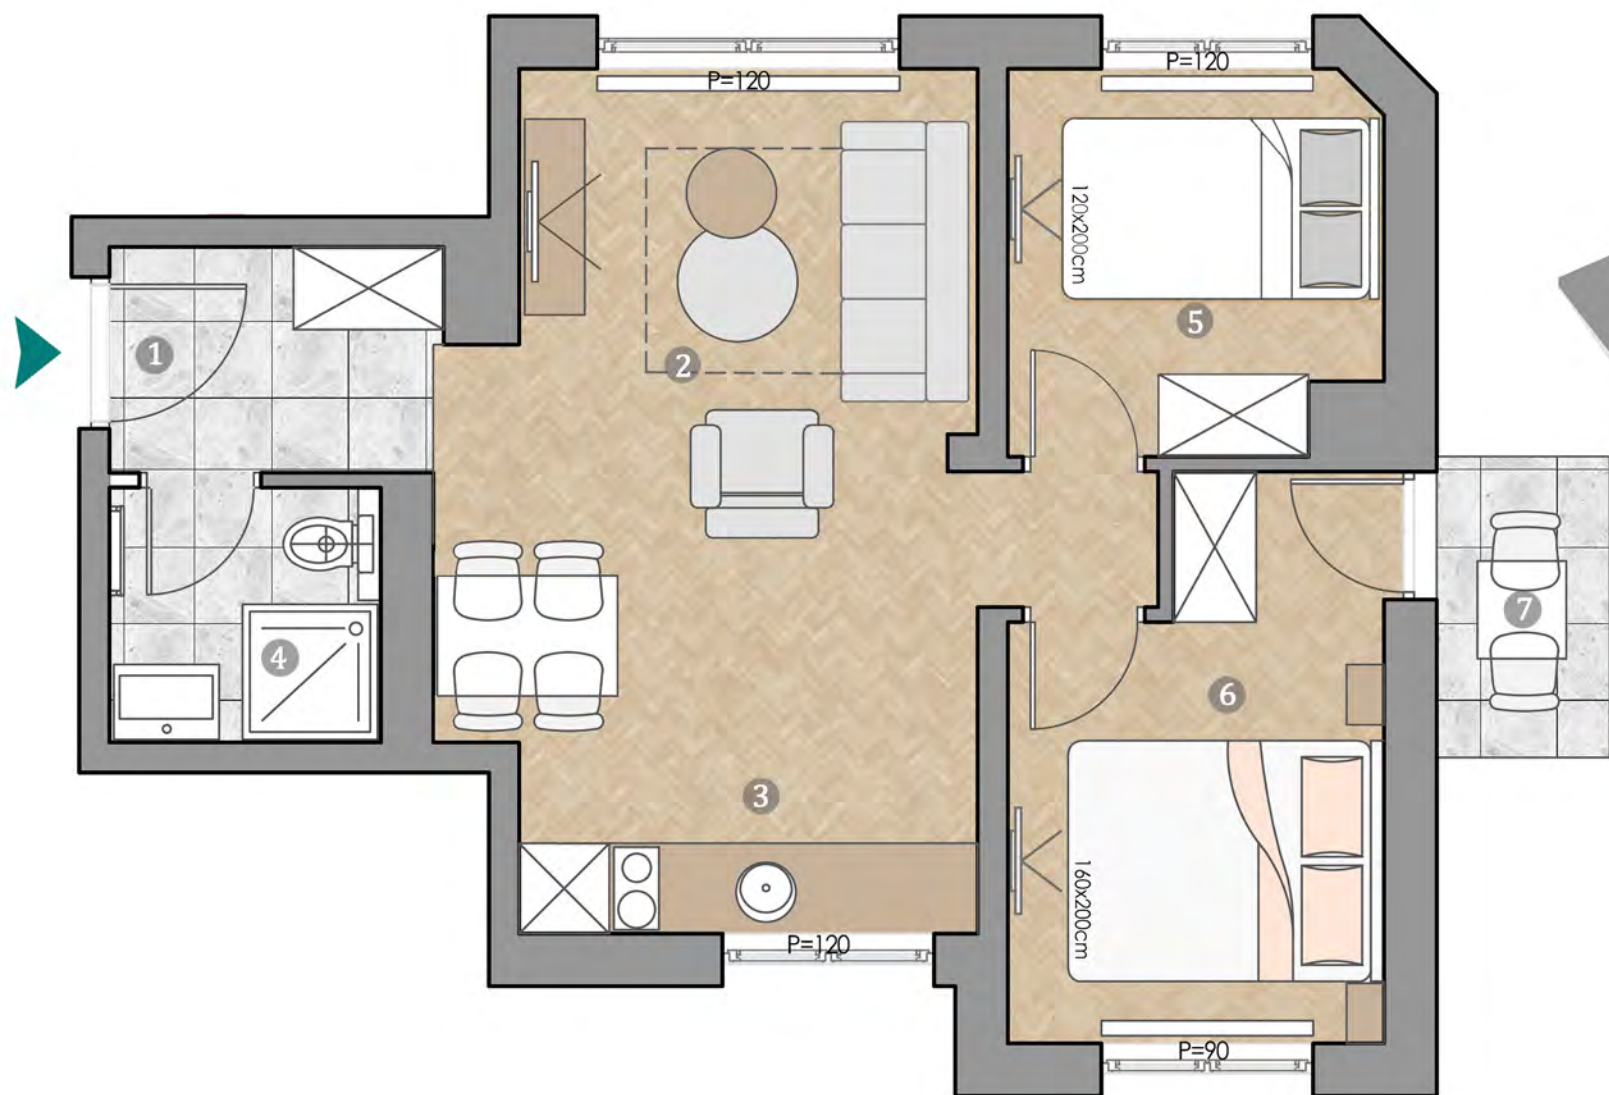

MONTE CASA

RESIDENCE & SPA
JAHORINA

STAN S9 - prizemlje