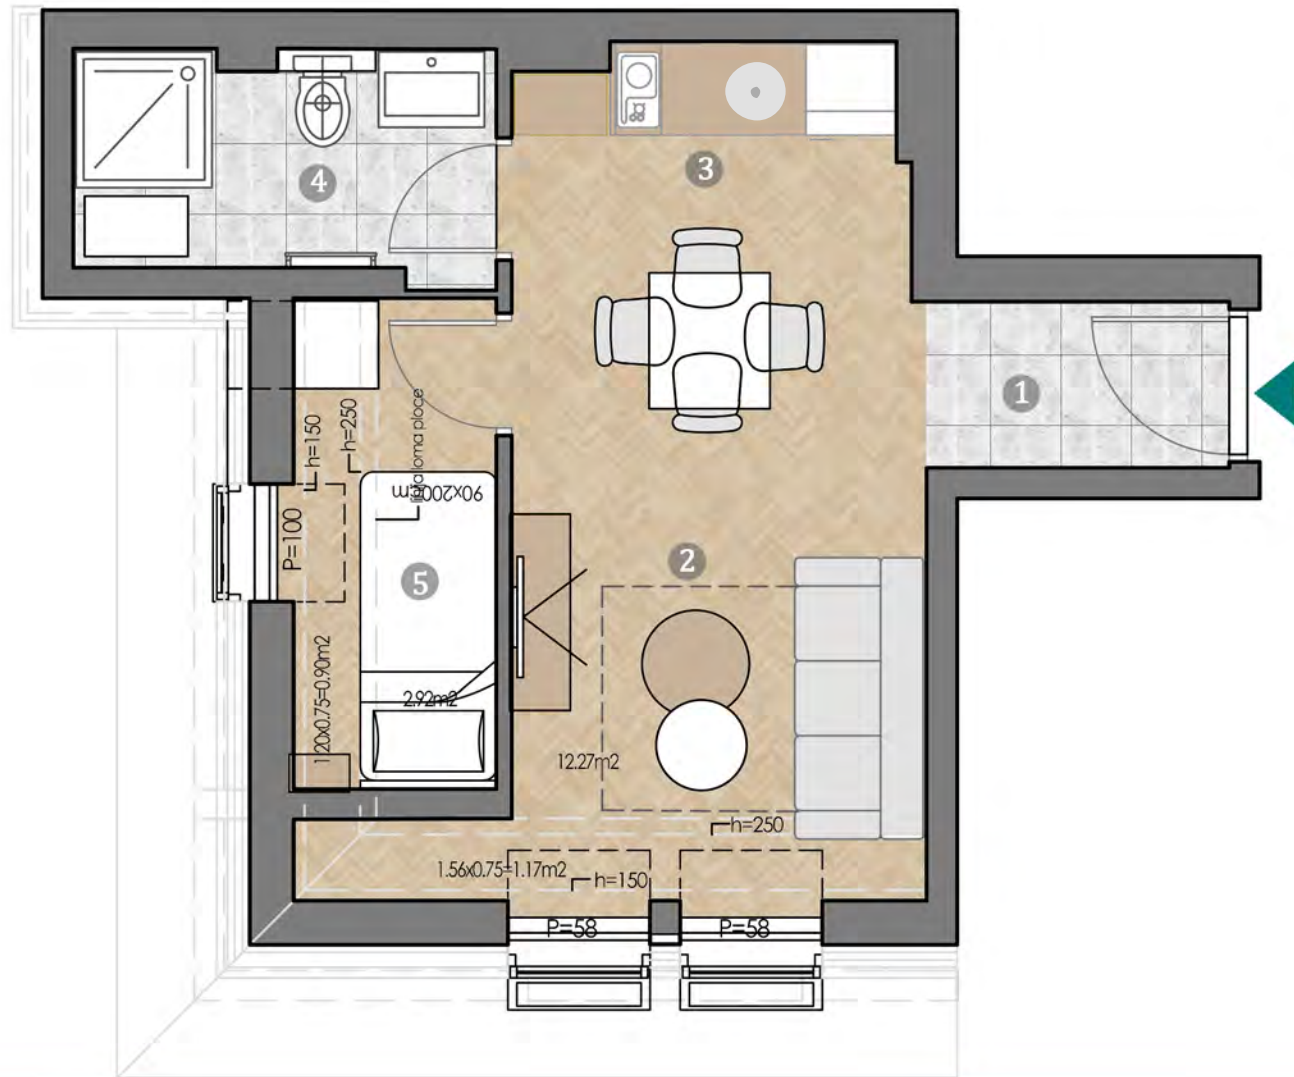

MONTE CASA

RESIDENCE & SPA
JAHORINA

STAN S28 - mansarda