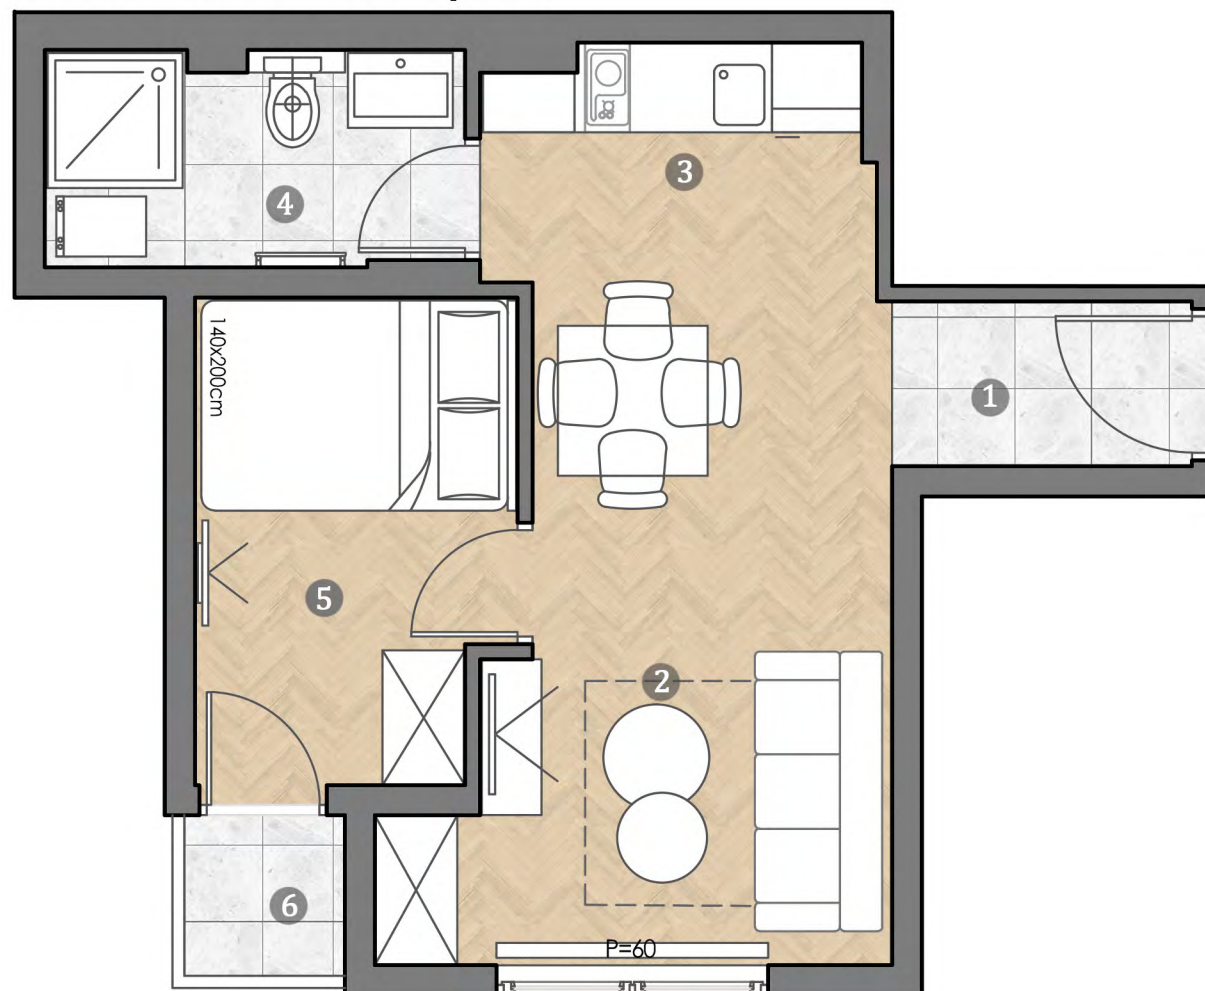

MONTE CASA

RESIDENCE & SPA
JAHORINA

STAN S16 - II sprat
STAN S22 - III sprat