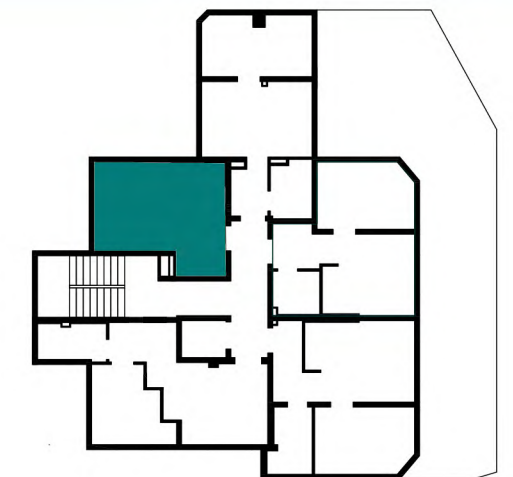

MONTE CASA

RESIDENCE & SPA
JAHORINA

STAN S5 - suteren

1:50

stan S5/Su

1	HODNIK	4.31	1.00	4.31	8.50	keramika
2	DNEVNI BORAVAK	11.86	1.00	11.86	13.78	parket
3	KUHINJA	1.21	1.00	1.21	5.25	keramika
4	KUPATILO	3.01	1.00	3.01	7.01	keramika
		20.39		20.39	-3% = 19.78m ²	