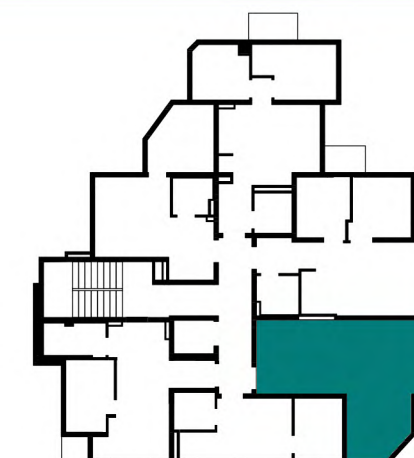

MONTE CASA

RESIDENCE & SPA
JAHORINA

STAN S18 - II sprat
STAN S24 - III sprat

1:50

stan S18/II;S24/III

1	HODNIK	2.66	1.00	2.66	6.61	keramika
2	DNEVNI BORAVAK	17.75	1.00	17.75	18.40	parket
3	KUHINJA	1.15	1.00	1.15	5.05	keramika
4	KUPATILO	3.21	1.00	3.21	7.31	keramika
5	SOBA	7.21	1.00	7.21	10.55	parket
		31.98		31.98	-3% = 31.02m ²	