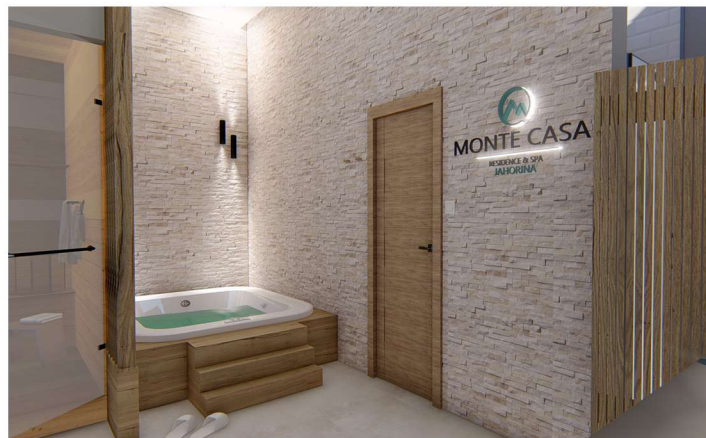

MONTE CASA

RESIDENCE & SPA
JAHORINA