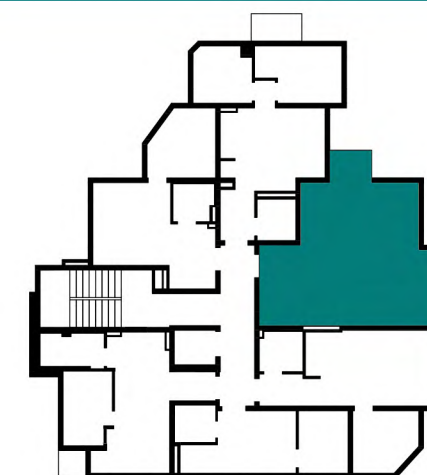

MONTE CASA

RESIDENCE & SPA
JAHORINA

STAN S13 - I sprat

1:50

stan S13/I

1	HODNIK	2.98	1.00	2.98	7.01	keramika
2	DNEVNI BORAVAK	17.75	1.00	17.75	18.40	parket
3	KUHINJA	1.15	1.00	1.15	5.05	keramika
4	KUPATILO	3.21	1.00	3.21	7.31	keramika
5	SOBA	6.33	1.00	6.33	10.35	parket
6	SOBA	7.59	1.00	7.59	11.45	parket
7	BALKON	2.04	0.50	1.02	6.06	protukl.keramika
		41.05		40.03	-3% = 38.83m ²	