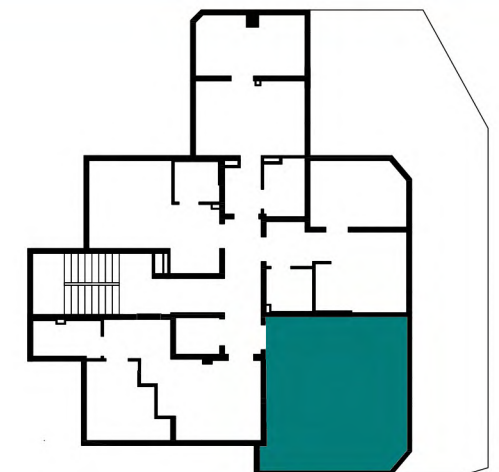

MONTE CASA

RESIDENCE & SPA
JAHORINA

STAN S2 - suteren

1:50

stan S2/Su

1	HODNIK	2.48	1.00	2.48	6.60	keramika
2	DNEVNI BORAVAK	14.87	1.00	14.87	18.21	parket
3	KUHINJA	1.15	1.00	1.15	5.05	keramika
4	KUPATILO	4.46	1.00	4.46	9.42	keramika
5	SOBA	10.76	1.00	10.76	13.11	parket
		33.72		33.72	-3% = 32.71m ²	