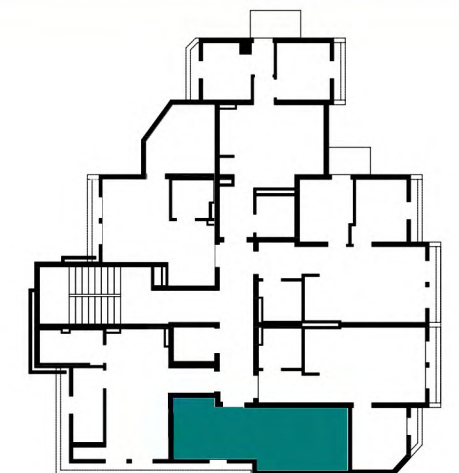

MONTE CASA

RESIDENCE & SPA
JAHORINA

STAN S29 - mansarda

1:50

stan S29/Ma

1	DNEVNI BORAVAK	14.43	1.00	14.43	20.88	parket
		0.96	0.75	0.72		
2	KUHINJA	0.34	1.00	0.34	3.65	keramika
		0.22	0.75	0.16		
3	KUPATILO	2.64	1.00	2.64	7.20	keramika
		18.59		18.29	-3% = 17.74m ²	