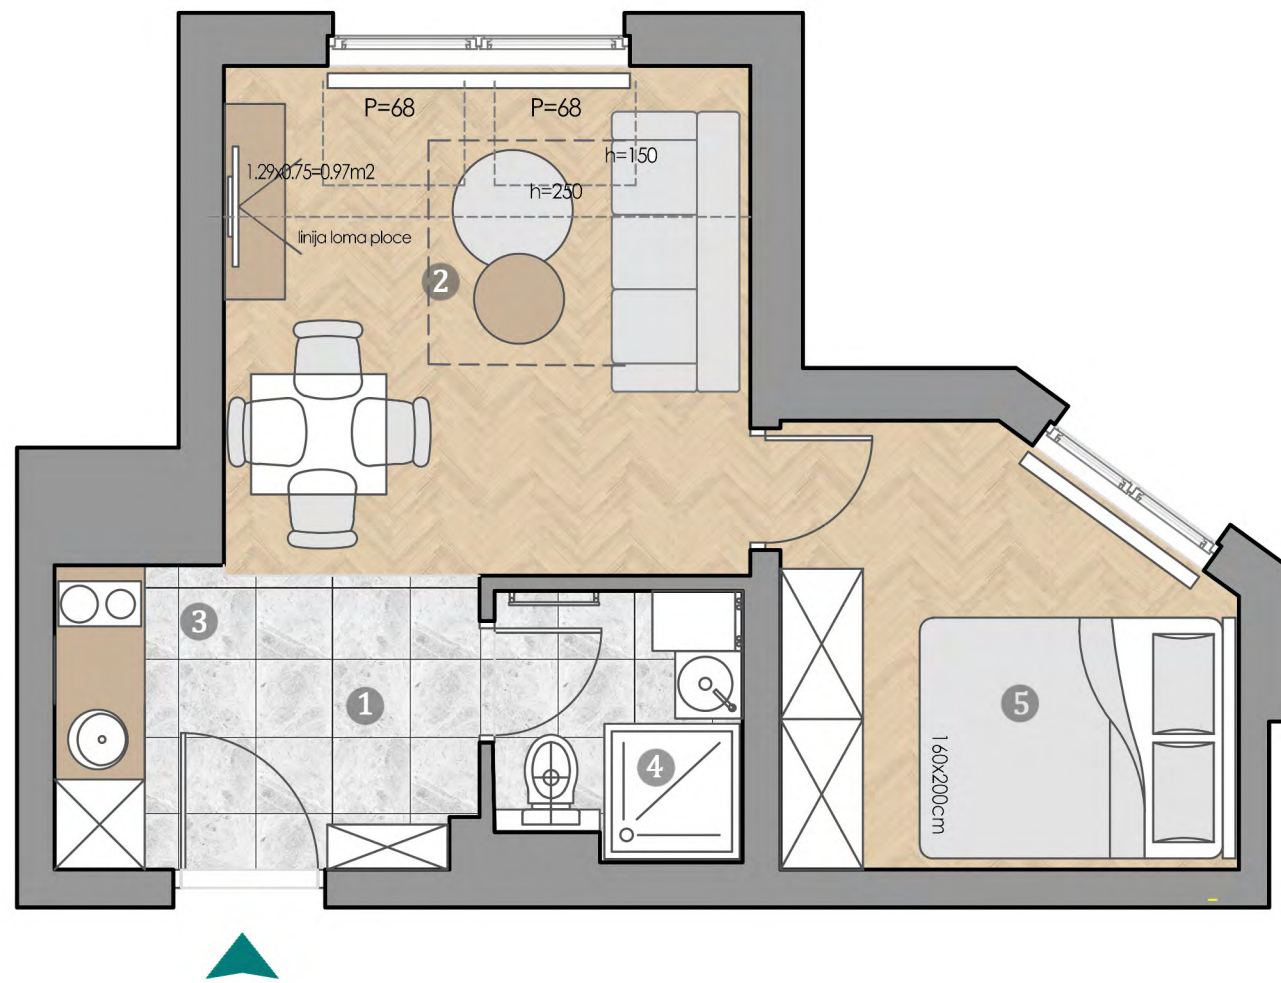

MONTE CASA

RESIDENCE & SPA
JAHORINA

STAN S33 - mansarda