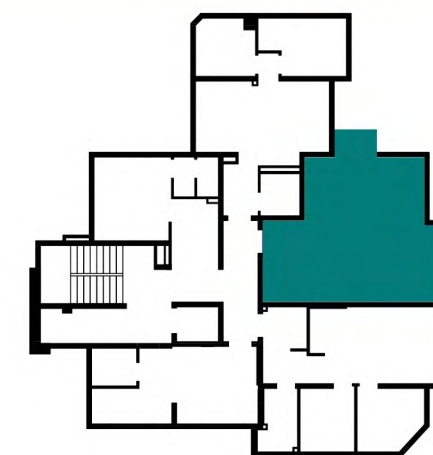

MONTE CASA

RESIDENCE & SPA
JAHORINA

STAN S8 - prizemlje

1:50

stan S8/Pr

1	HODNIK	2.98	1.00	2.98	7.01	keramika
2	DNEVNI BORAVAK	17.75	1.00	17.75	18.40	parket
3	KUHINJA	1.15	1.00	1.15	5.05	keramika
4	KUPATILO	3.24	1.00	3.24	7.31	keramika
5	SOBA	6.33	1.00	6.33	10.35	parket
6	SOBA	7.59	1.00	7.59	11.45	parket
7	BALKON	2.04	0.50	1.02	6.06	protukl.keramika
		41.08		40.06	-3% = 38.86m ²	