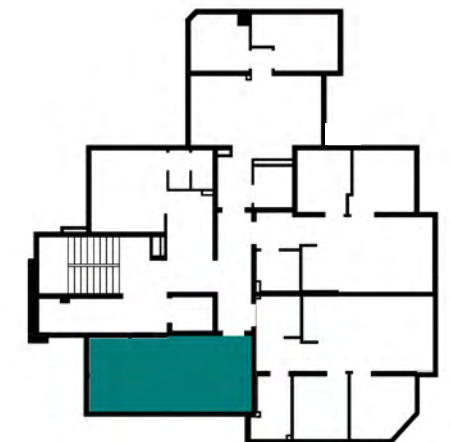

MONTE CASA

RESIDENCE & SPA
JAHORINA

STAN S6 - prizemlje

1:50

stan S6/Pr

1	DNEVNI BORAVAK	17.79	1.00	17.79	21.54	parket
2	KUHINJA	1.77	1.00	1.77	7.10	keramika
3	KUPATILO	3.13	1.00	3.13	7.10	keramika
		22.69		22.69	-3% = 22.00m ²	