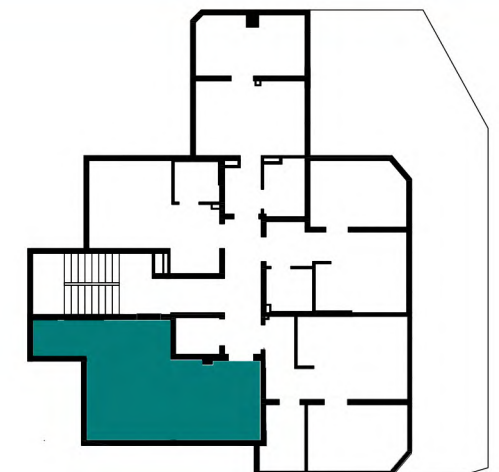

MONTE CASA

RESIDENCE & SPA
JAHORINA

MONTE CASA

RESIDENCE & SPA
JAHORINA

STAN S1 - suteren

1:50

stan S1/Su

1	DNEVNI BORAVAK	16.76	1.00	16.76	21.69	parket
2	KUHINJA	1.58	1.00	1.58	6.49	keramika
3	KUPATILO	3.97	1.00	3.97	8.80	keramika
4	SOBA	8.55	1.00	8.55	13.29	parket
		30.86		30.86	-3% = 29.93m ²	