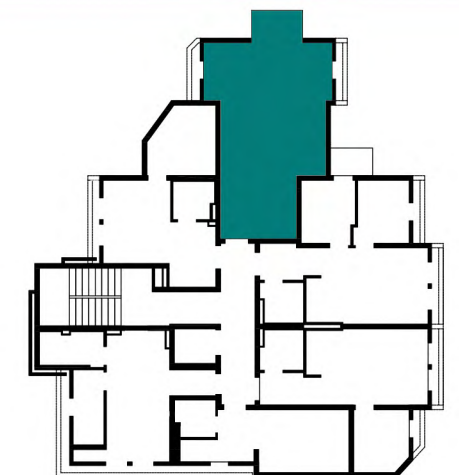

MONTE CASA

RESIDENCE & SPA
JAHORINA

STAN S32 - mansarda

stan S32/Ma

1	HODNIK	3.28	1.00	3.28	7.45	keramika
2	DNEVNI BORAVAK	15.09	1.00	15.09	18.87	parket
3	KUHINJA	1.20	1.00	1.20	5.20	keramika
4	KUPATILO	3.06	1.00	3.06	7.00	keramika
5	SOBA	5.35	1.00	5.35	12.96	parket
		0.92	0.75	0.69		
6	SOBA	4.75	1.00	4.75	10.60	parket
		0.92	0.75	0.69		
7	BALKON	2.40	0.50	1.20	6.40	protukl.keramika
		36.97		35.31	-3% = 34.25m ²	