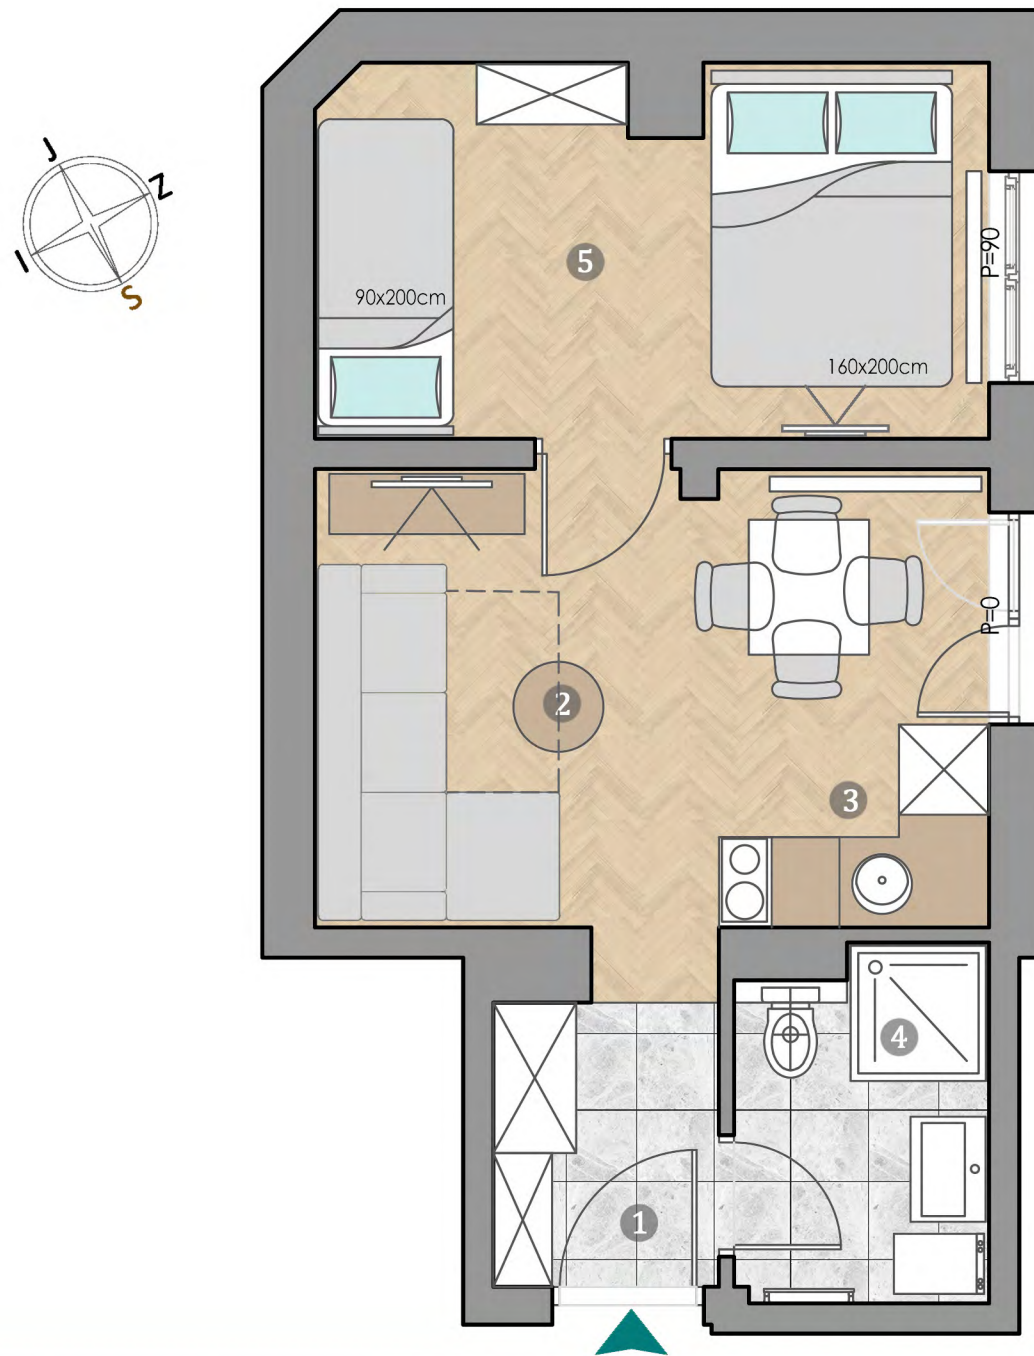

MONTE CASA

RESIDENCE & SPA
JAHORINA

STAN S4 - suteren