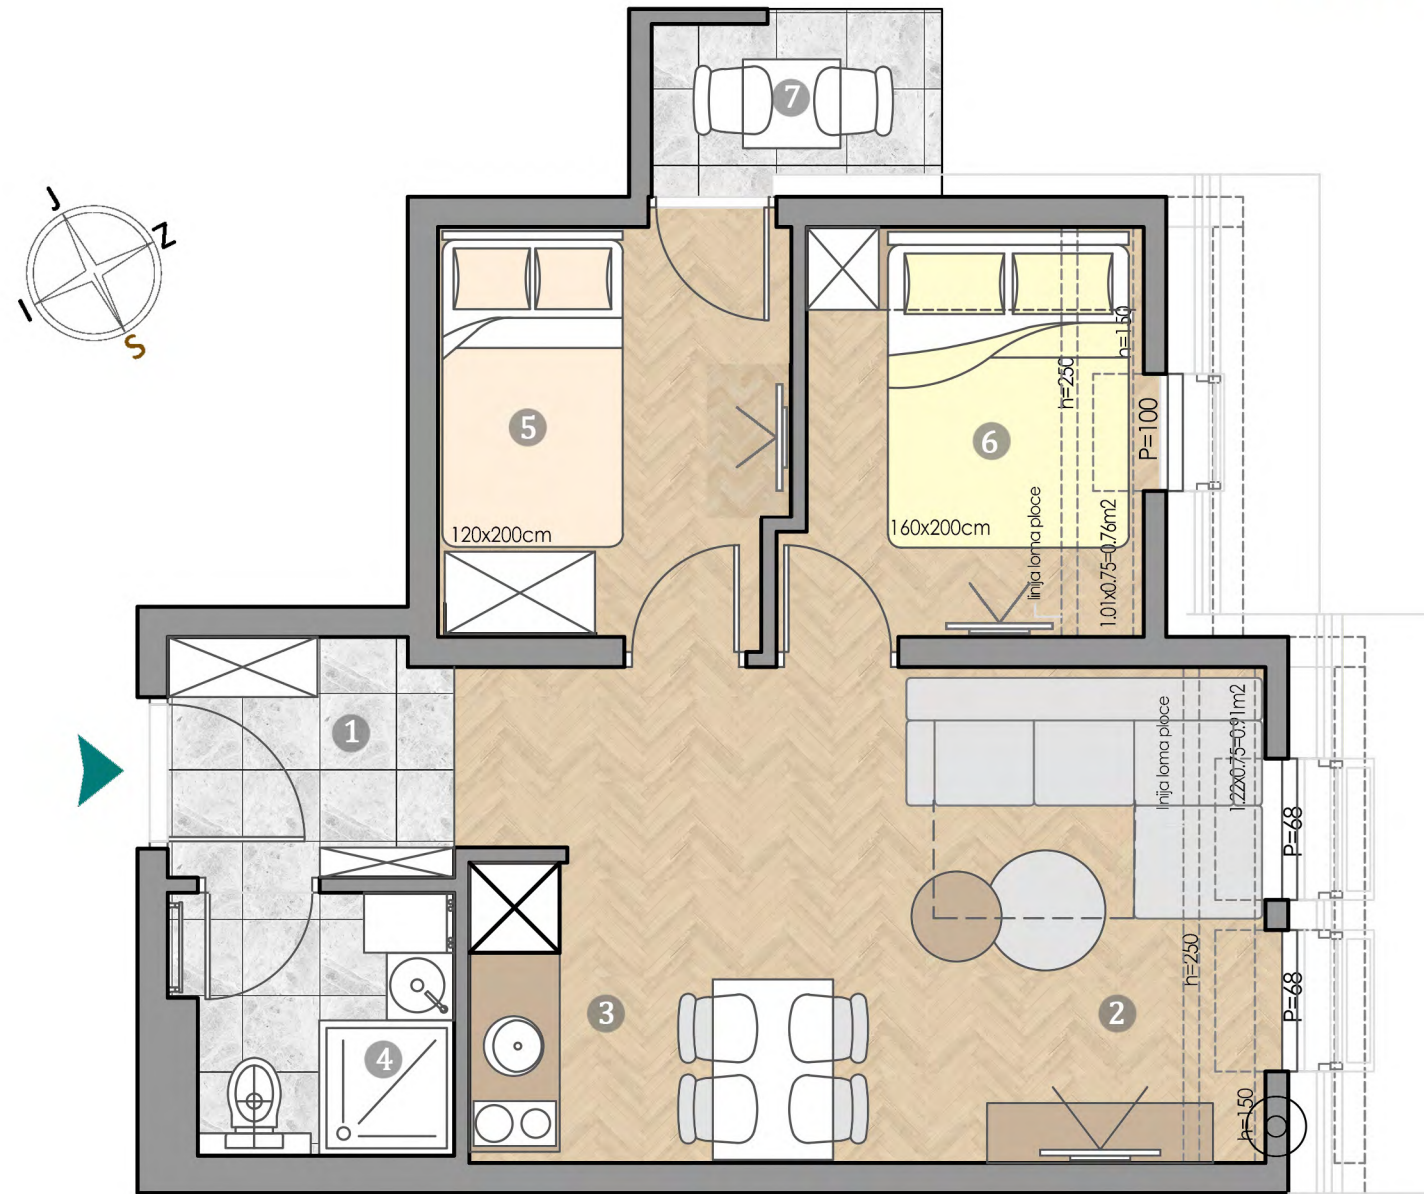

MONTE CASA

RESIDENCE & SPA
JAHORINA

STAN S31 - mansarda