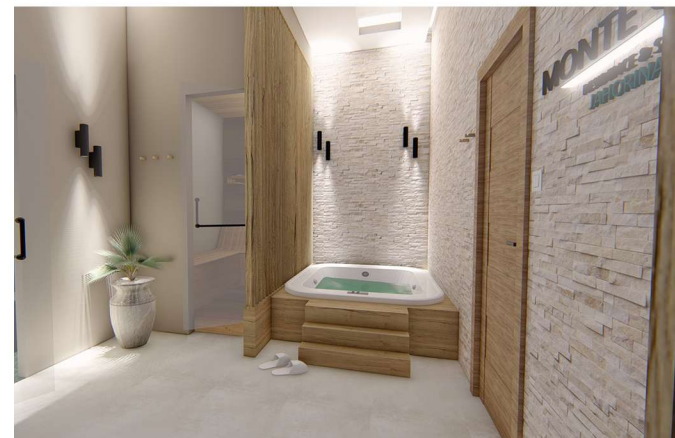

MONTE CASA

RESIDENCE & SPA
JAHORINA