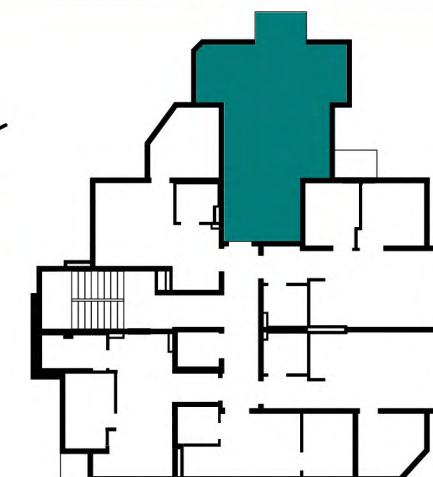

MONTE CASA

RESIDENCE & SPA
JAHORINA

STAN S14 - I sprat

1:50

stan S14/I

Room	Area (m ²)	Width (m)	Length (m)	Perimeter (m)	Flooring
1 HODNIK	3.28	1.00	3.28	7.45	keramika
2 DNEVNI BORAVAK	15.09	1.00	15.09	18.87	parket
3 KUHINJA	1.20	1.00	1.20	5.20	keramika
4 KUPATILO	3.06	1.00	3.06	7.00	keramika
5 SOBA	6.15	1.00	6.15	9.98	parket
6 SOBA	8.40	1.00	8.40	12.60	parket
7 BALKON	2.40	0.50	1.20	6.40	protukl.keramika
Total	39.58		38.38	-3% = 37.23m²	