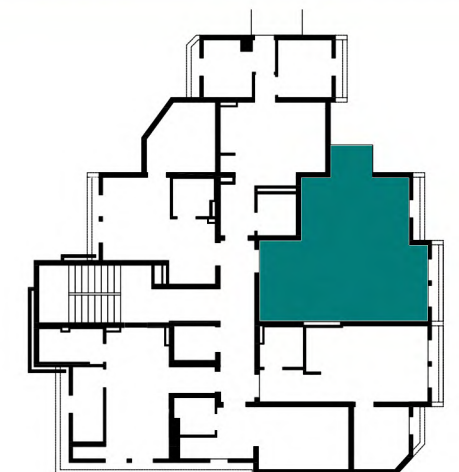

MONTE CASA

RESIDENCE & SPA
JAHORINA

STAN S31 - mansarda

1:50

stan S31/Ma

1	HODNIK	2.98	1.00	2.98	7.01	keramika
2	DNEVNI BORAVAK	14.78	1.00	14.78	18.40	parket
		1.22	0.75	0.91		
3	KUHINJA	1.15	1.00	1.15	5.05	keramika
4	KUPATILO	3.12	1.00	3.12	7.31	keramika
5	SOBA	6.33	1.00	6.33	10.35	parket
6	SOBA	5.13	1.00	5.13	11.45	parket
		1.01	0.75	0.76		
7	BALKON	2.04	0.50	1.02	6.06	protukl.keramika
		37.76		36.18	-3% = 35.09m ²	