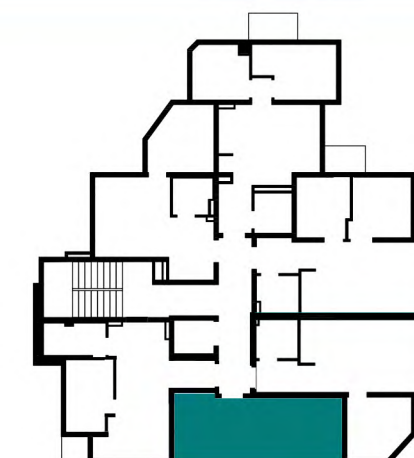

MONTE CASA

RESIDENCE & SPA
JAHORINA

STAN S11 - I sprat

1:50

stan S11/I

1	DNEVNI BORAVAK	10.56	1.00	10.56	14.36	parket
2	KUHINJA	0.73	1.00	0.73	3.65	keramika
3	KUPATILO	3.24	1.00	3.24	7.20	keramika
4	SOBA	5.88	1.00	5.88	9.77	parket
		20.41		20.41	-3% = 19.80m ²	