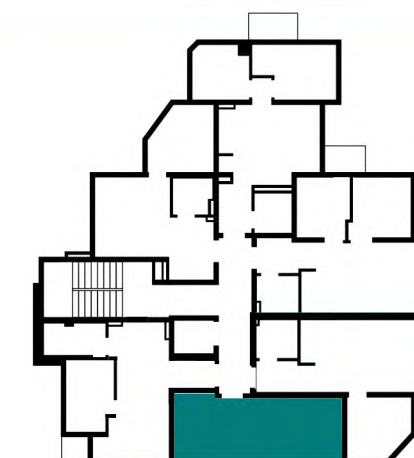

MONTE CASA

RESIDENCE & SPA
JAHORINA

STAN S17 - II sprat
STAN S23 - III sprat

1:50

stan S17/II;S23/III

1	DNEVNI BORAVAK	10.56	1.00	10.56	14.36	parket
2	KUHINJA	0.73	1.00	0.73	3.65	keramika
3	KUPATILO	3.24	1.00	3.24	7.20	keramika
4	SOBA	5.88	1.00	5.88	9.77	parket
		20.41		20.41	-3% = 19.80m ²	