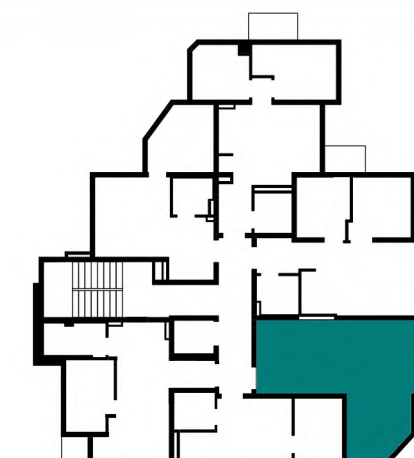

MONTE CASA

RESIDENCE & SPA
JAHORINA

STAN S12 - I sprat

1:50

stan S12/I

1	HODNIK	2.66	1.00	2.66	6.61	keramika
2	DNEVNI BORAVAK	17.75	1.00	17.75	18.40	parket
3	KUHINJA	1.15	1.00	1.15	5.05	keramika
4	KUPATILO	3.27	1.00	3.27	7.31	keramika
5	SOBA	7.21	1.00	7.21	10.55	parket
		32.04		32.04	-3% = 31.08m ²	