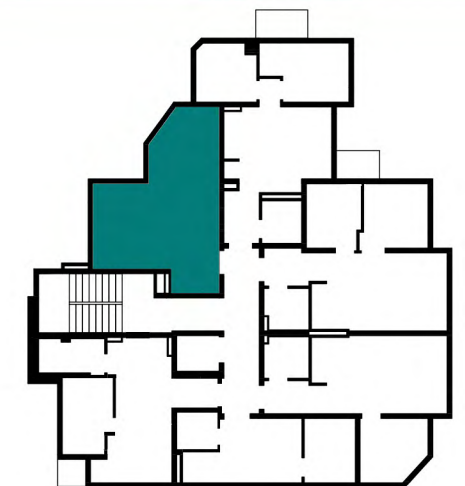

MONTE CASA

RESIDENCE & SPA
JAHORINA

STAN S15 - I sprat

1:50

stan S15/I

1	HODNIK	4.31	1.00	4.31	8.50	keramika
2	DNEVNI BORAVAK	11.86	1.00	11.86	13.78	parket
3	KUHINJA	1.21	1.00	1.21	5.25	keramika
4	KUPATILO	2.84	1.00	2.84	6.91	keramika
5	SOBA	8.17	1.00	8.17	11.28	parket
		28.39		28.39	-3% = 27.54m ²	