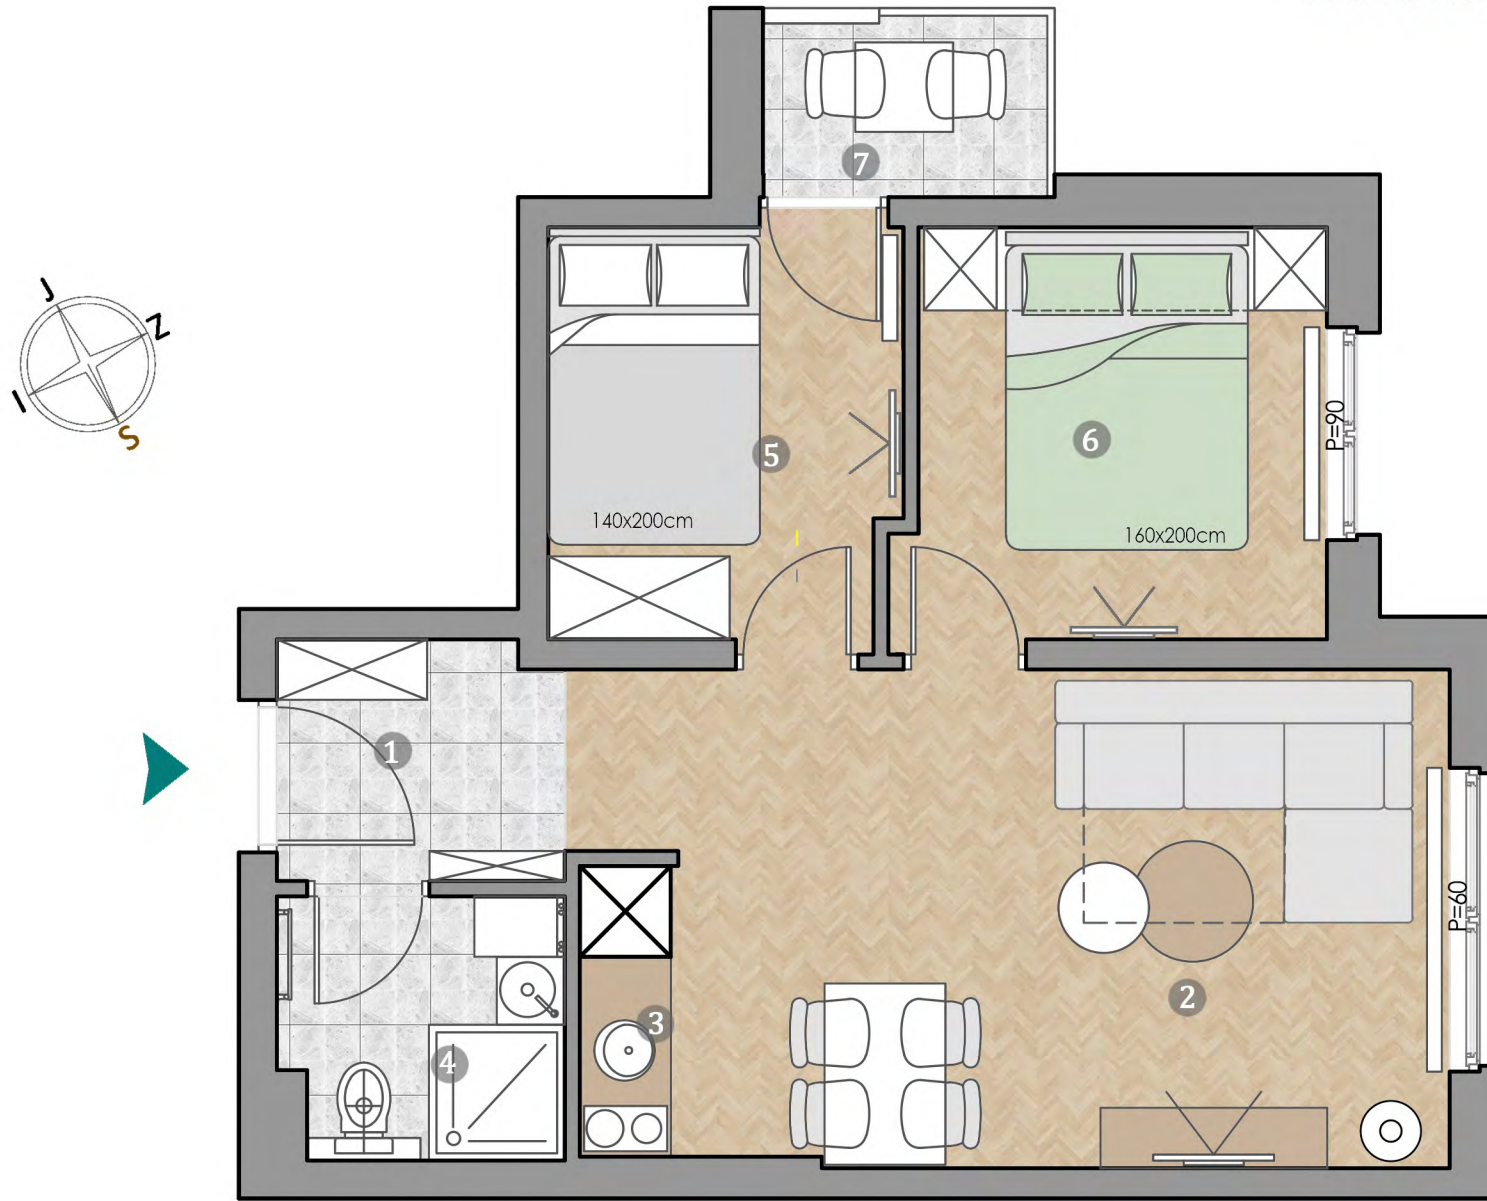

MONTE CASA

RESIDENCE & SPA
JAHORINA

STAN S19 - II sprat
STAN S25 - III sprat