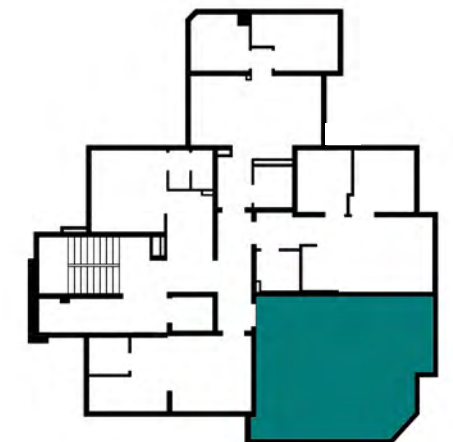

MONTE CASA

RESIDENCE&SPA
JAHORINA

STAN S7 - prizemlje

1:50

stan S7/Pr

1	HODNIK	3.39	1.00	3.39	7.41	keramika
2	DNEVNI BORAVAK	20.54	1.00	20.54	22.81	parket
3	KUHINJA	1.15	1.00	1.15	5.05	keramika
4	KUPATILO	4.14	1.00	4.14	9.22	keramika
5	SOBA	6.48	1.00	6.48	10.34	parket
6	SOBA	7.36	1.00	7.36	10.79	parket
		43.06		43.06	-3% = 41.77m ²	