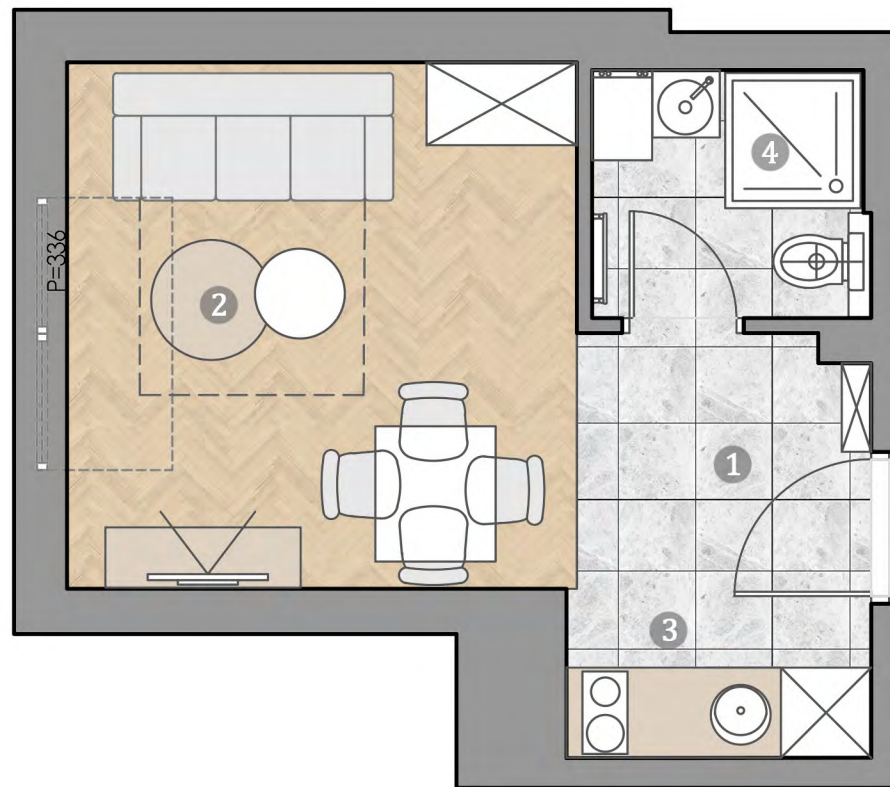

MONTE CASA

RESIDENCE & SPA
JAHORINA

STAN S5 - suteren