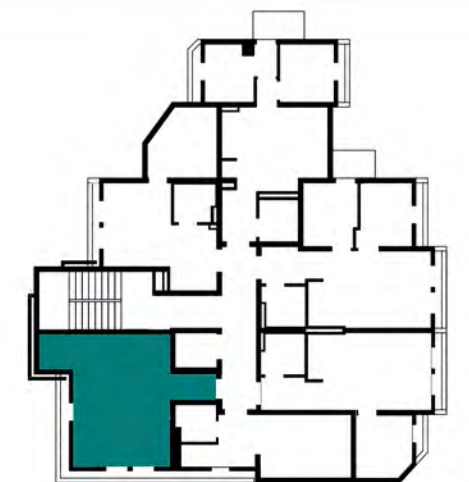

MONTE CASA

RESIDENCE & SPA
JAHORINA

STAN S28 - mansarda

1:50

stan S28/Ma

1	HODNIK	2.20	1.00	2.20	6.20	keramika
2	DNEVNI BORAVAK	12.73	1.00	12.73	20.39	parket
3	KUHINJA	1.56	0.75	1.17	6.29	keramika
4	KUPATILO	3.97	1.00	3.97	8.80	keramika
5	SOBA	2.92	1.00	2.92	10.10	parket
		25.97		25.28	-3% = 24.52m ²	