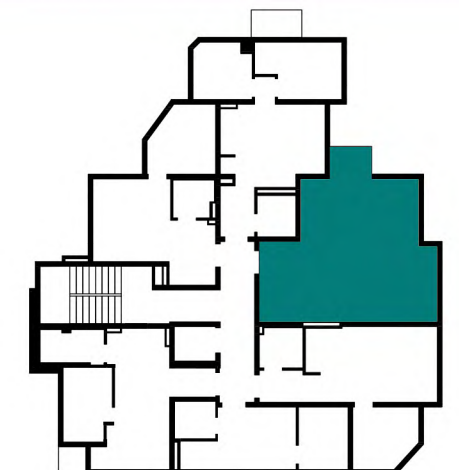

MONTE CASA

RESIDENCE & SPA
JAHORINA

STAN S19 - II sprat
STAN S25 - III sprat

stan S19/II;S25/III

1	HODNIK	2.98	1.00	2.98	7.01	keramika
2	DNEVNI BORAVAK	17.75	1.00	17.75	18.40	parket
3	KUHINJA	1.15	1.00	1.15	5.05	keramika
4	KUPATILO	3.15	1.00	3.15	7.31	keramika
5	SOBA	6.33	1.00	6.33	10.35	parket
6	SOBA	7.59	1.00	7.59	11.45	parket
7	BALKON	2.04	0.50	1.02	6.06	protukl.keramika
		40.99		39.97	-3% = 38.77m ²	