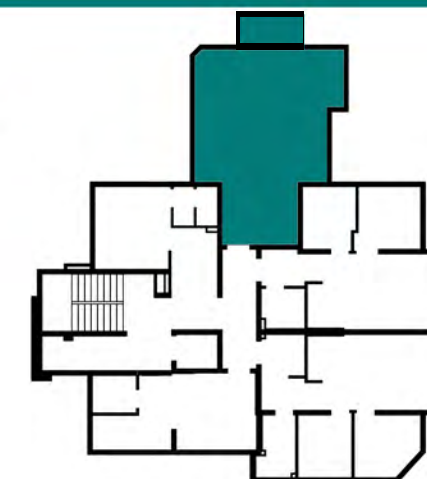

MONTE CASA

RESIDENCE & SPA
JAHORINA

STAN S9 - prizemlje

1:50

stan S9/Pr

Room	Area (m ²)	Width (m)	Length (m)	Perimeter (m)	Flooring
1 HODNIK	3.28	1.00	3.28	7.45	keramika
2 DNEVNI BORAVAK	18.24	1.00	18.24	20.34	parket
3 KUHINJA	1.83	1.00	1.83	7.30	keramika
4 KUPATILO	3.06	1.00	3.06	7.00	keramika
5 SOBA	6.15	1.00	6.15	9.98	parket
6 SOBA	8.40	1.00	8.40	12.60	parket
7 BALKON	2.40	0.50	1.20	6.40	protukl.keramika
Total	43.36		42.16	-3% = 40.89m²	