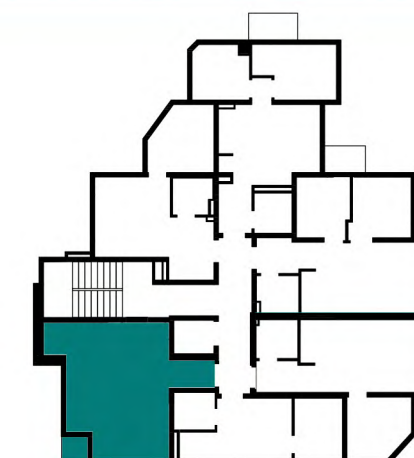

MONTE CASA

RESIDENCE & SPA
JAHORINA

STAN S16 - II sprat
STAN S22 - III sprat

1:50

stan S16/II;S22/III

1	HODNIK	2.20	1.00	2.20	6.20	keramika
2	DNEVNI BORAVAK	14.92	1.00	14.92	18.69	parket
3	KUHINJA	1.39	1.00	1.39	6.29	keramika
4	KUPATILO	3.97	1.00	3.97	8.80	keramika
5	SOBA	6.65	1.00	6.65	10.80	parket
6	BALKON	1.10	0.50	0.55	4.20	protukl.keramika
		30.23		29.68	-3% = 28.78m ²	