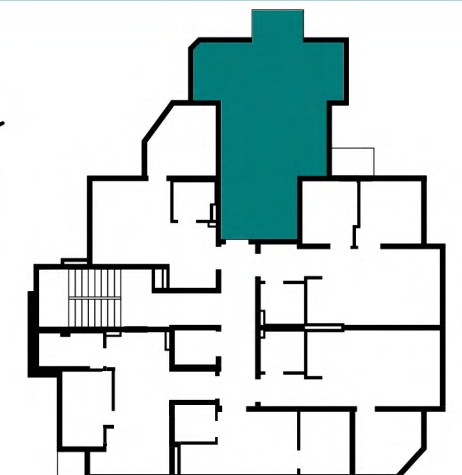

MONTE CASA

RESIDENCE & SPA
JAHORINA

STAN S20- II sprat
STAN S26- III sprat

1:50

stan S20/II;S26/III

1	HODNIK	3.28	1.00	3.28	7.45	keramika
2	DNEVNI BORAVAK	15.09	1.00	15.09	18.87	parket
3	KUHINJA	1.20	1.00	1.20	5.20	keramika
4	KUPATILO	3.06	1.00	3.06	7.00	keramika
5	SOBA	6.15	1.00	6.15	9.98	parket
6	SOBA	8.40	1.00	8.40	12.60	parket
7	BALKON	2.40	0.50	1.20	6.40	protukl.keramika
		39.58		38.38	-3% = 37.23m ²	