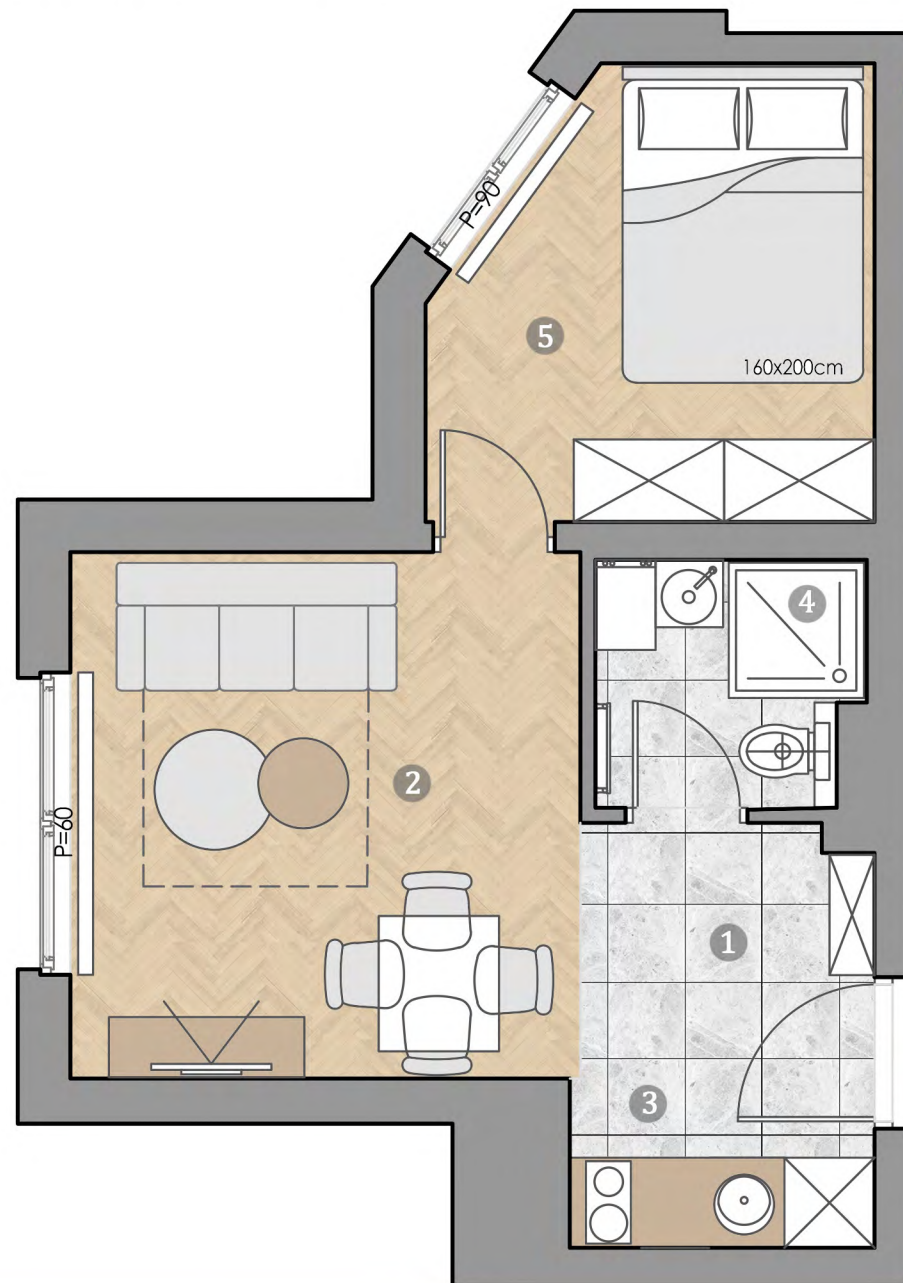

MONTE CASA

RESIDENCE & SPA
JAHORINA

STAN S15 - I sprat