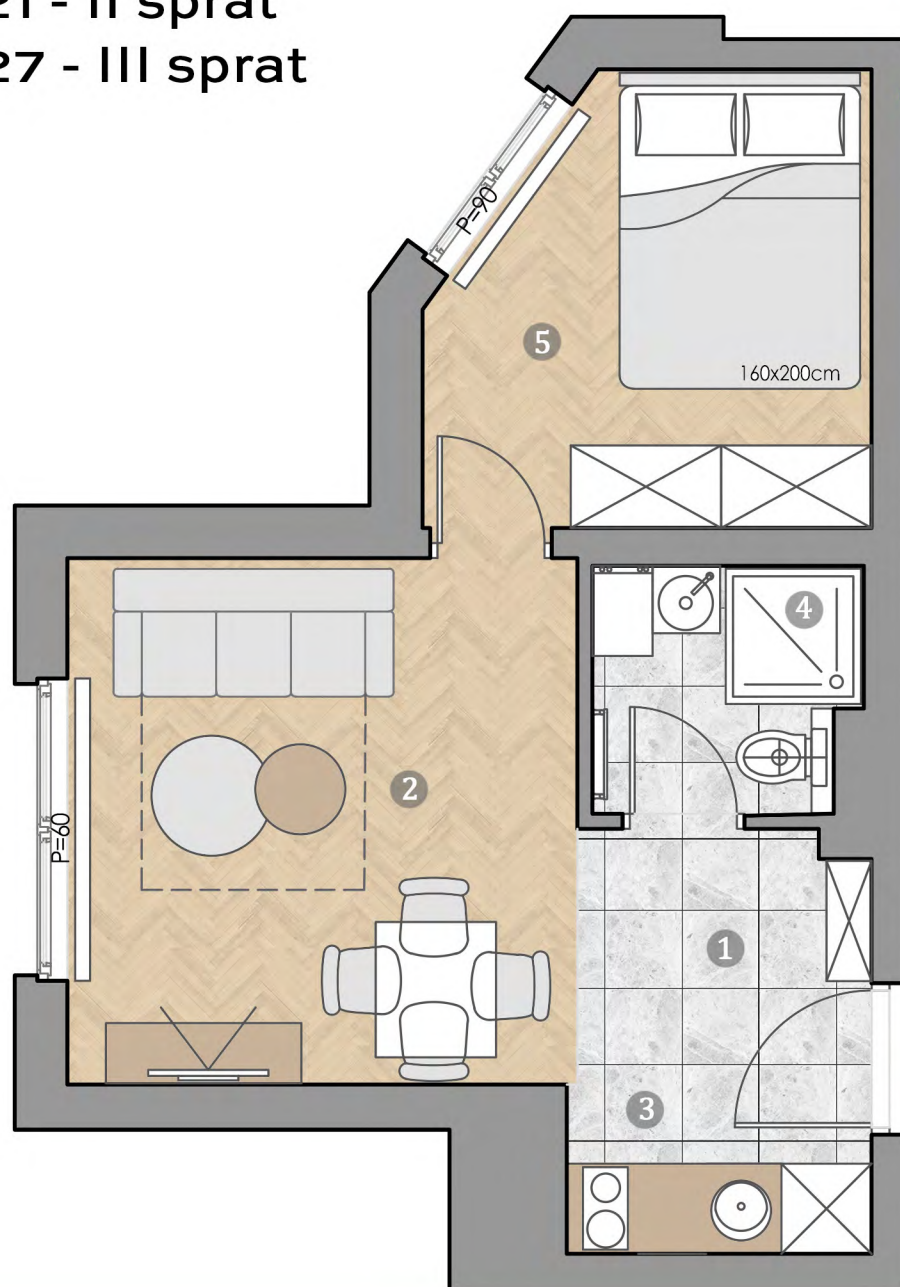

MONTE CASA

RESIDENCE&SPA
JAHORINA

STAN S21 - II sprat
STAN S27 - III sprat