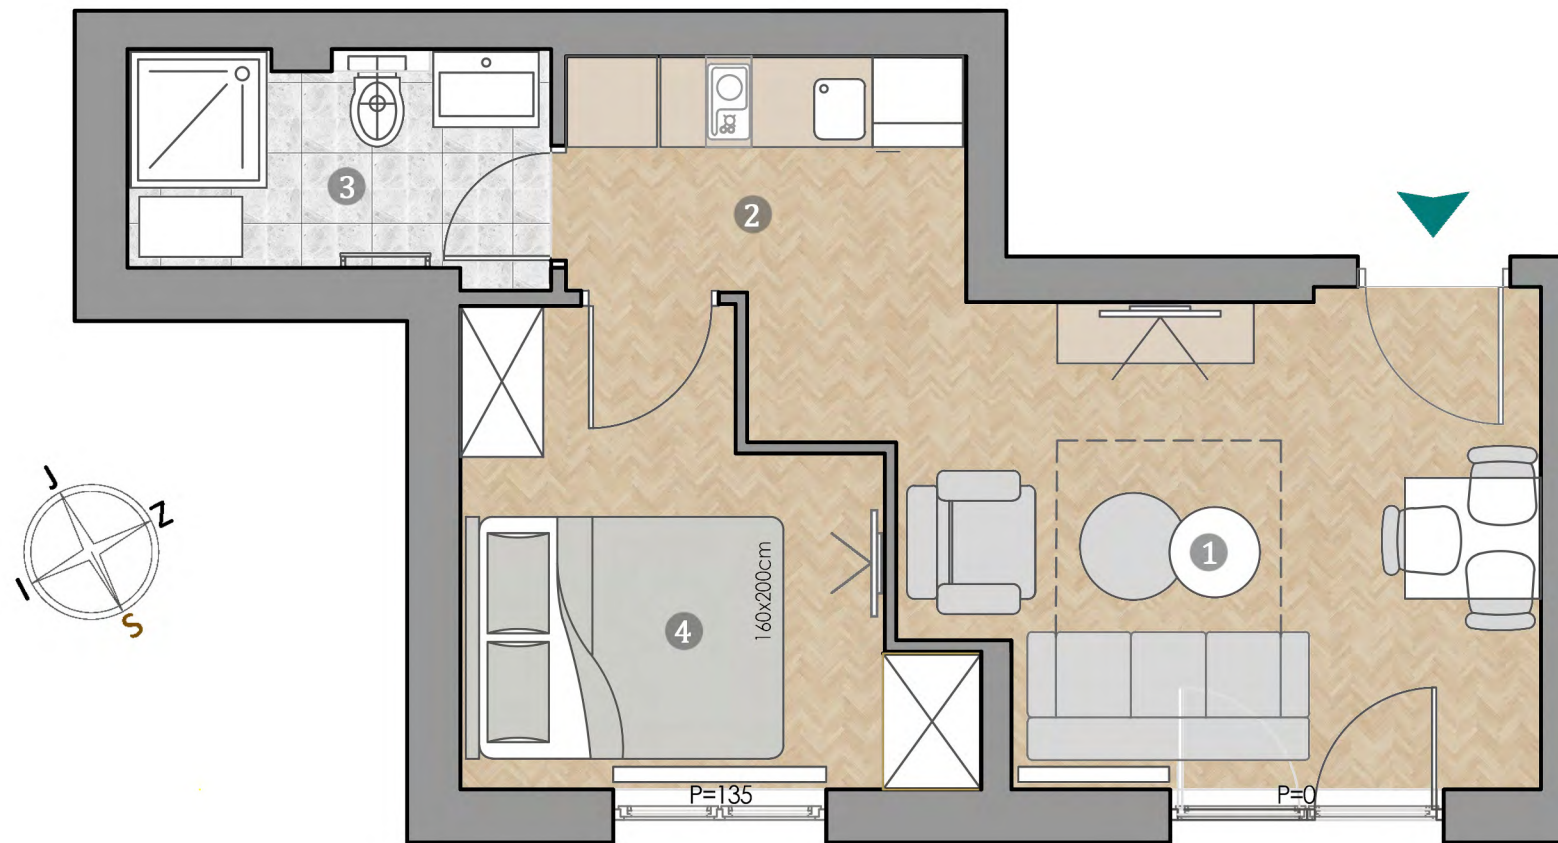

MONTE CASA

RESIDENCE & SPA
JAHORINA

MONTE CASA

RESIDENCE & SPA
JAHORINA

STAN S1 - suteren

1:50

stan S1/Su

1	DNEVNI BORAVAK	16.76	1.00	16.76	21.69	parket
2	KUHINJA	1.58	1.00	1.58	6.49	keramika
3	KUPATILO	3.97	1.00	3.97	8.80	keramika
4	SOBA	8.55	1.00	8.55	13.29	parket
		30.86		30.86	-3% = 29.93m ²	