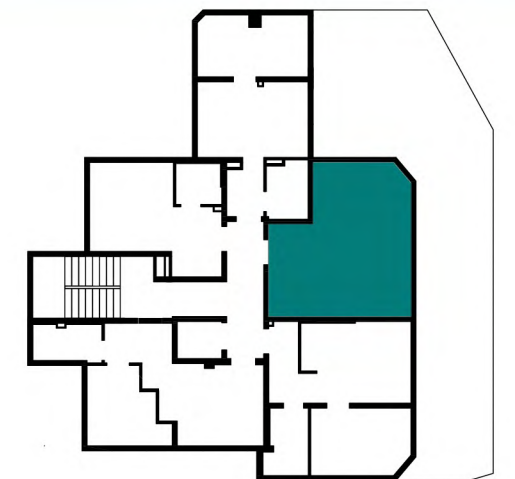

MONTE CASA

RESIDENCE & SPA
JAHORINA

STAN S3 - suteren

1:50

stan S3/Su

1	HODNIK	3.34	1.00	3.34	7.46	keramika
2	DNEVNI BORAVAK	11.16	1.00	11.16	14.40	parket
3	KUHINJA	1.15	1.00	1.15	5.05	keramika
4	KUPATILO	3.27	1.00	3.27	7.31	keramika
5	SOBA	10.50	1.00	10.50	12.92	parket
		29.42		29.42	-3% = 28.54m ²	