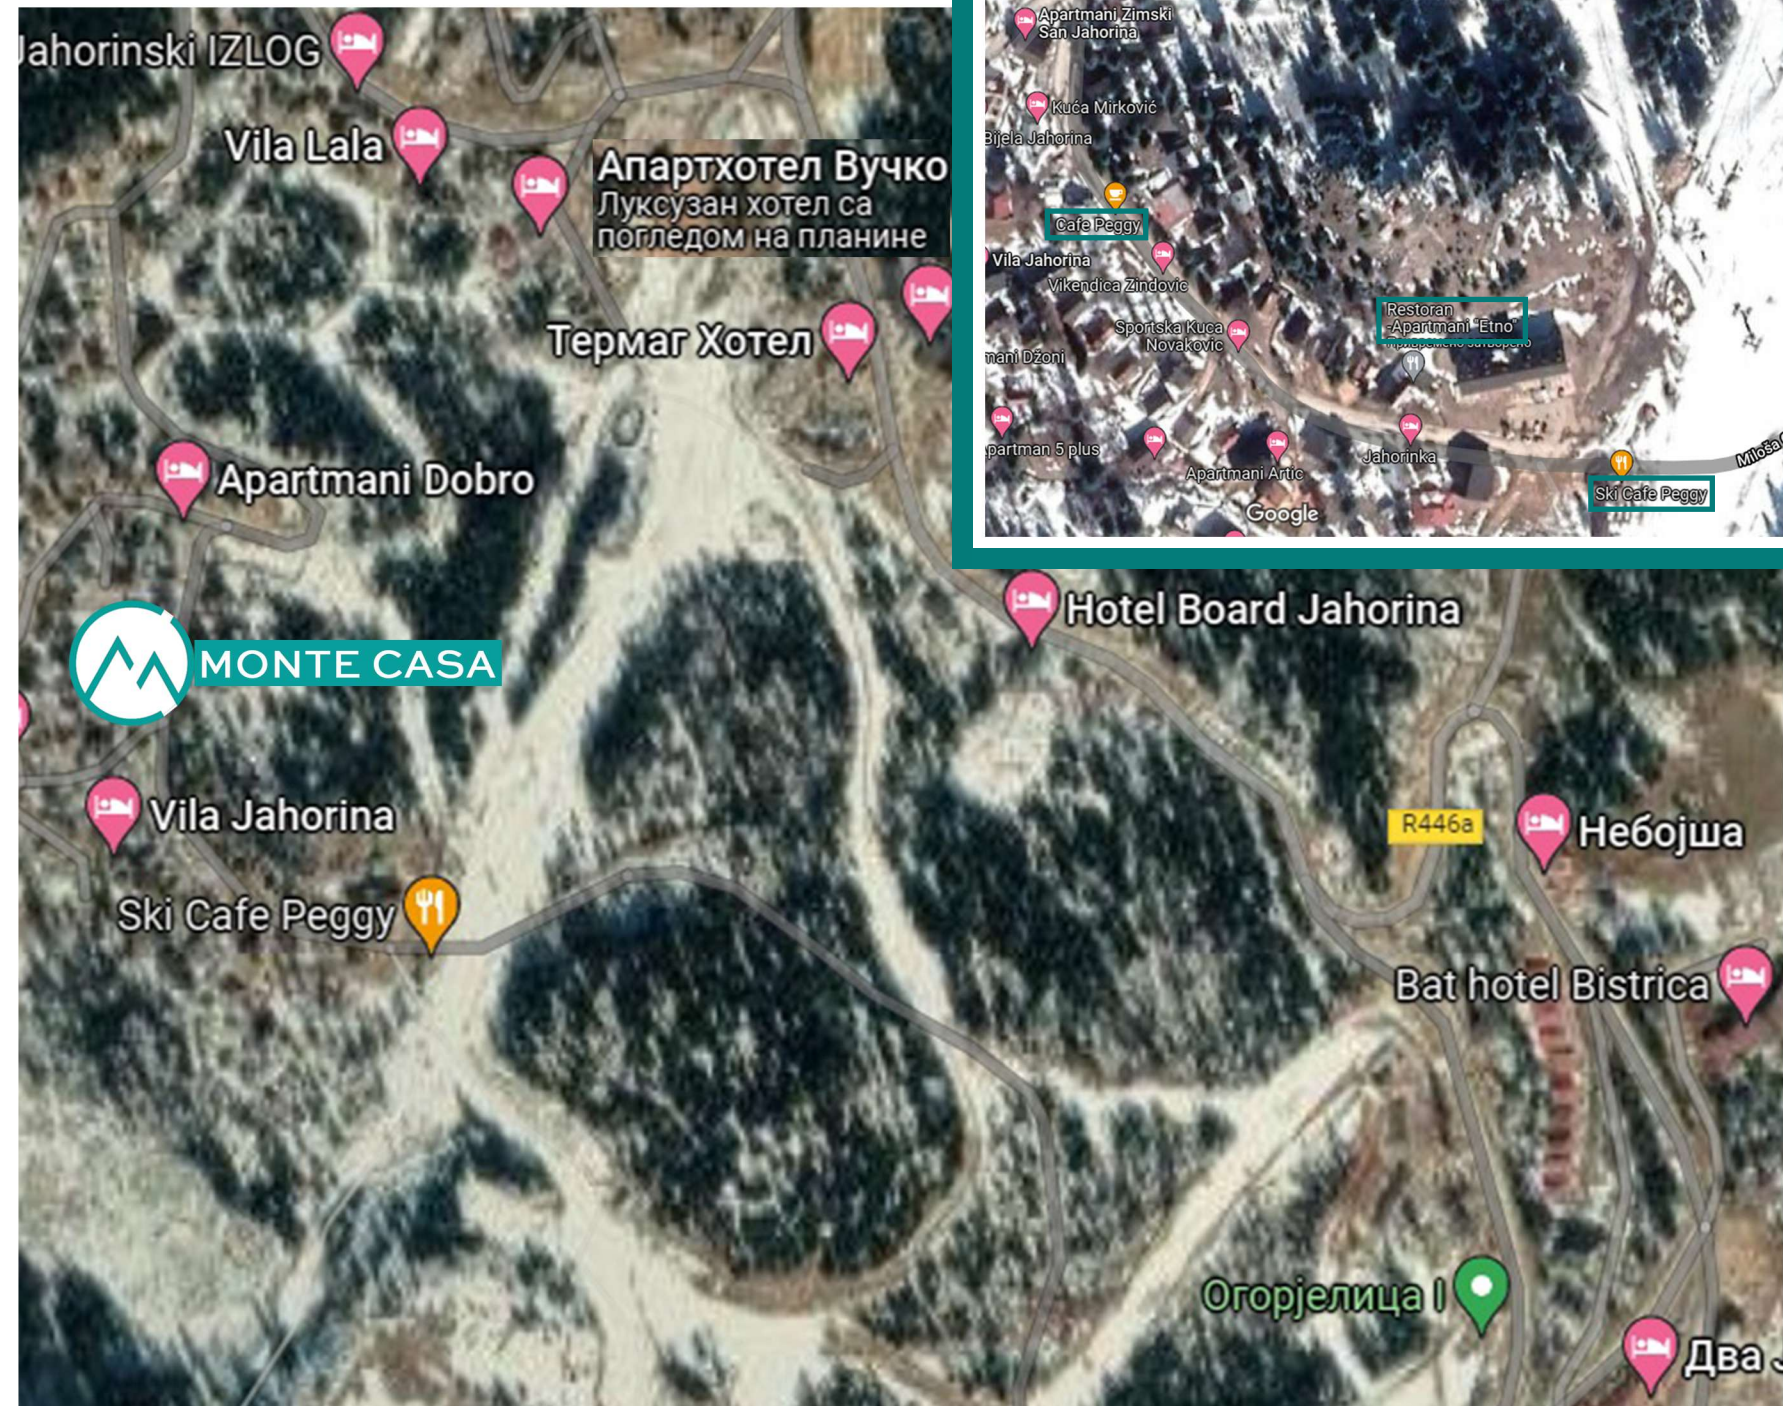

MONTE CASA

RESIDENCE & SPA
JAHORINA

LOKACIJA

Gdje se nalazi Vaš novi apartman?

Nalazimo se u samom srcu Olimpijskog centra Jahorina, na odličnoj skijaškoj lokaciji, na nadmorskoj visini od 1650m, u naselju Šator, na glavnoj saobraćajnici sa direktnim pristupom na skijama sa staze Poljice (staza br. 7) na kojoj se odvija dnevno i noćno skijanje, uz odličnu pjesačku komunikaciju sa ostalim dijelovima planine.

Neposredna blizina prodavnice, restorana, kafe bara, ski rental čini ovu lokaciju idealnom za zimski turizam, naročito za skijaše, ali i za one koji žele da uživaju u šetnji, sankanju, vožnji snow jet-a. Ljeti je ovo omiljena pozicija za šetnju, vožnju bicikla ili kvada.

U isto vrijeme je lokacija dovoljno izolovana od turističke vreve i gužve, te pruža mir i relaksaciju od stresa koji vrijeme ubrzanog življenja sa sobom nosi, uz predivan pogled na ljepote planine i svježi planinski vazduh.

Atraktivnost lokacije zbog pristupa na skijama i sadržaja unutar objekta i okoline doprinosi velikom interesovanju za iznajmljivanje apartmana, a samim tim i siguran povrat investicije.