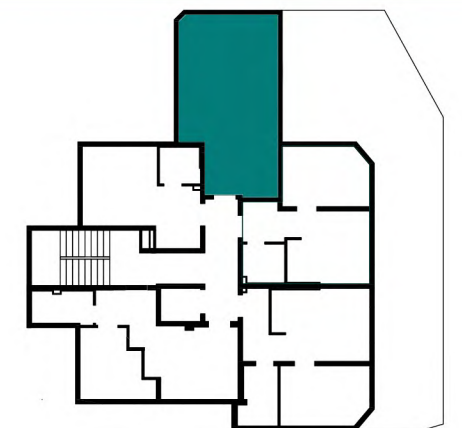

MONTE CASA

RESIDENCE & SPA
JAHORINA

STAN S4 - suteren

1:50

stan S4/Su

1	HODNIK	2.83	1.00	2.83	6.78	keramika
2	DNEVNI BORAVAK	12.51	1.00	12.51	16.46	parket
3	KUHINJA	1.52	1.00	1.52	6.29	keramika
4	KUPATILO	3.87	1.00	3.87	8.19	keramika
5	SOBA	10.90	1.00	10.90	14.78	parket
		31.63		31.63	-3% = 30.68m ²	