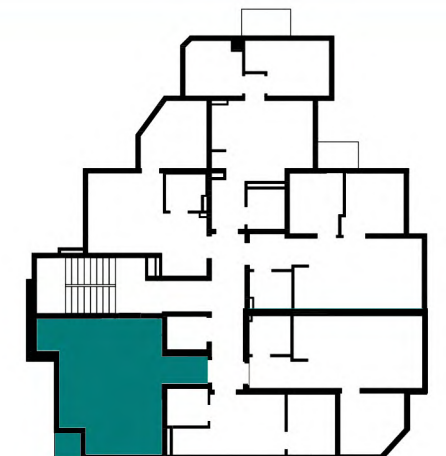

MONTE CASA

RESIDENCE & SPA
JAHORINA

STAN S10 - I sprat

1:50

stan S10/I

1	HODNIK	2.20	1.00	2.20	6.20	keramika
2	DNEVNI BORAVAK	14.92	1.00	14.92	18.69	parket
3	KUHINJA	1.39	1.00	1.39	6.29	keramika
4	KUPATILO	3.97	1.00	3.97	8.80	keramika
5	SOBA	6.65	1.00	6.65	10.80	parket
6	BALKON	1.10	0.50	0.55	4.20	protuki.keramika
		30.23		29.68	-3% = 28.78m ²	