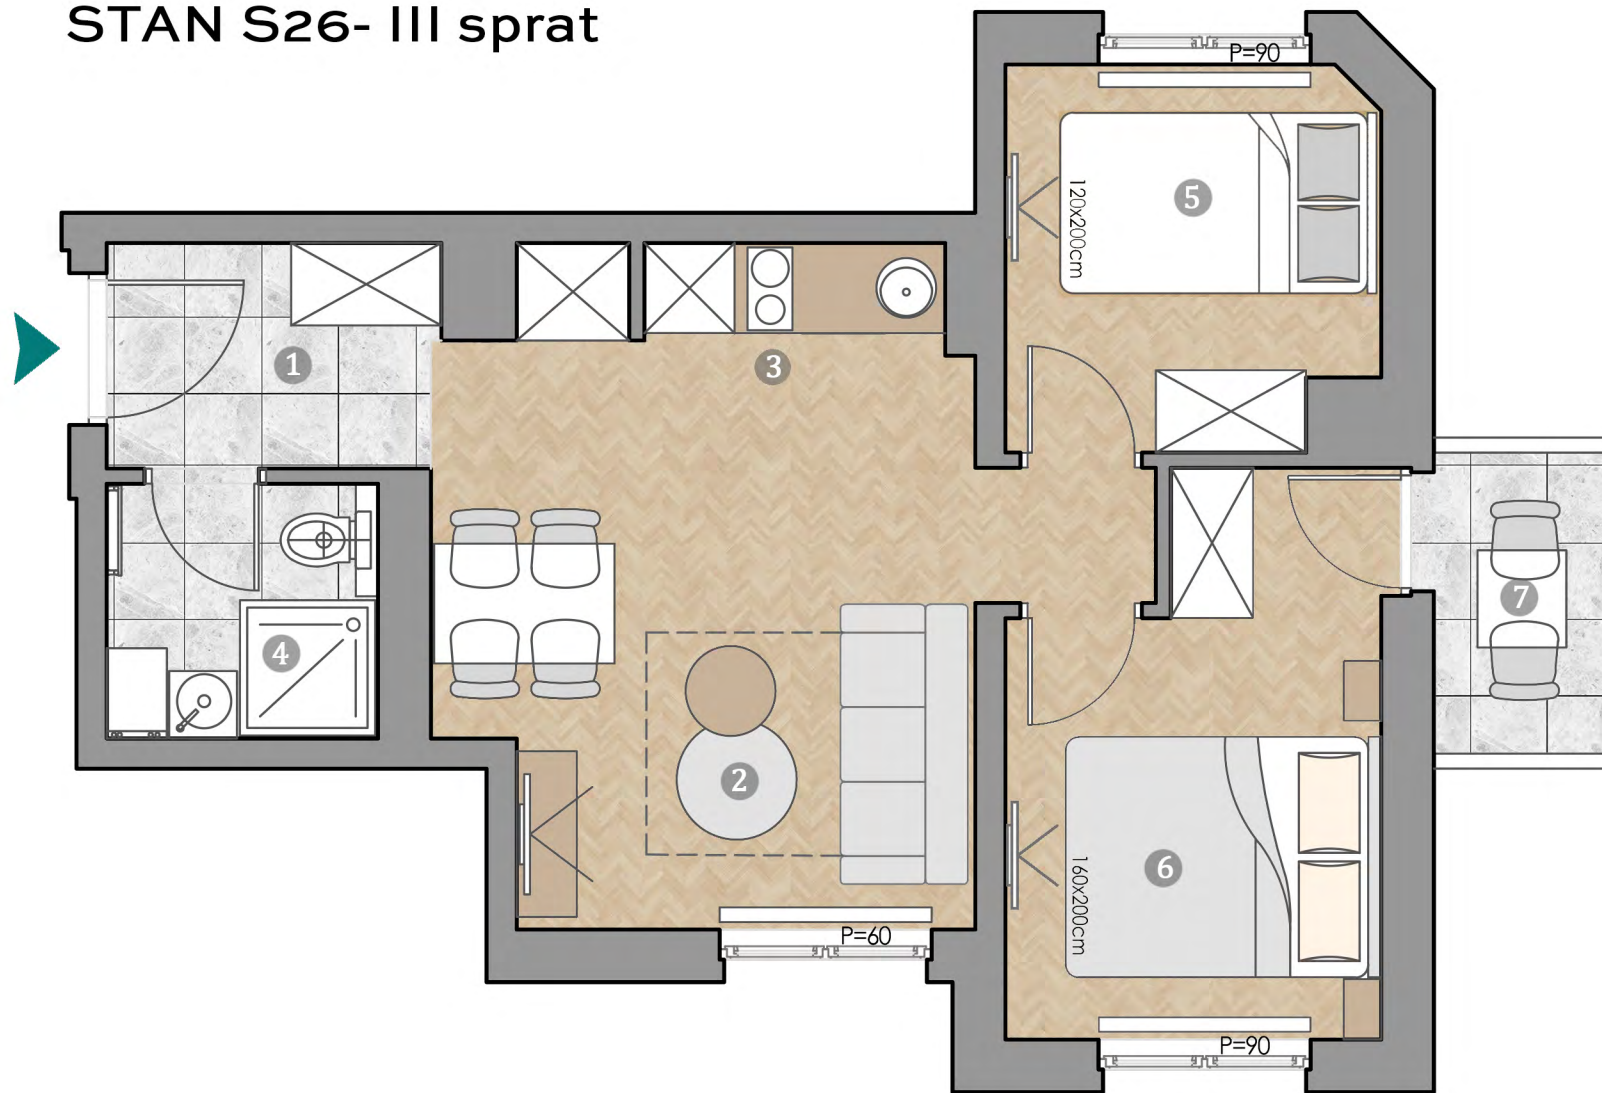

MONTE CASA

RESIDENCE & SPA
JAHORINA

STAN S20- II sprat
STAN S26- III sprat