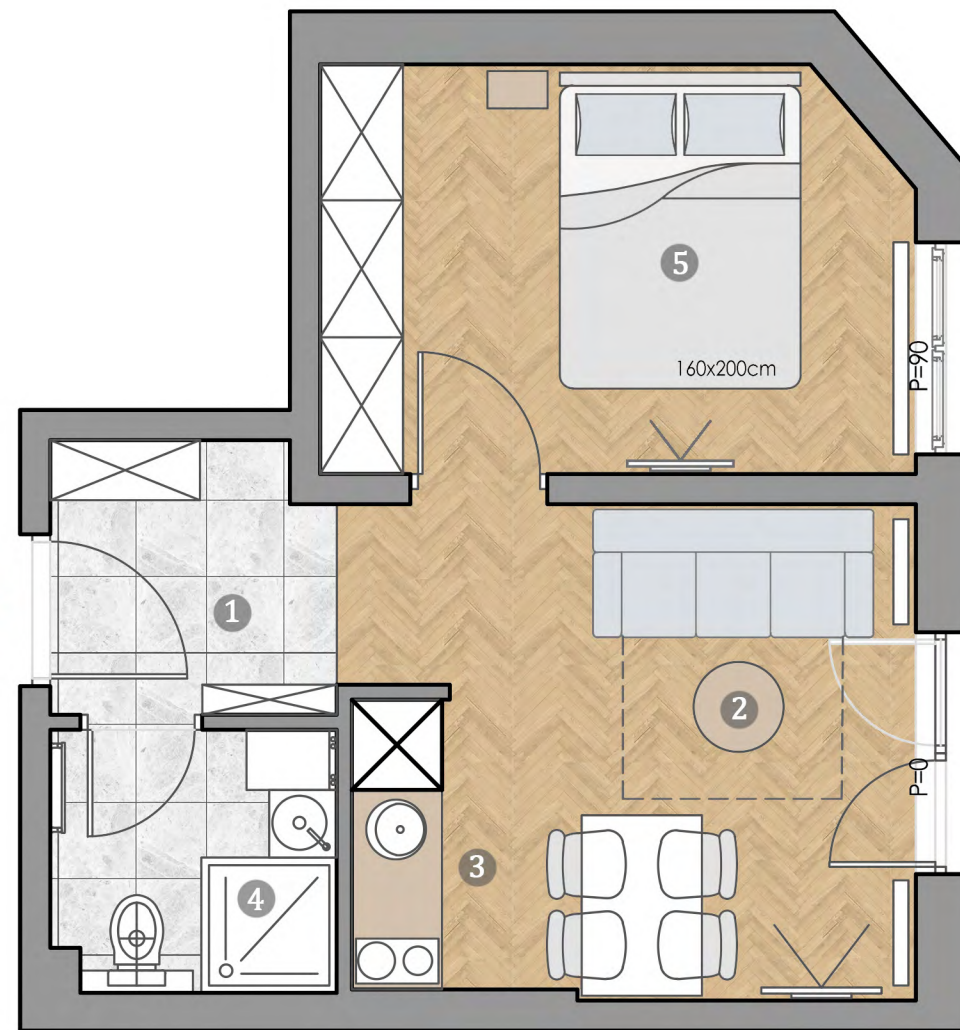

MONTE CASA

RESIDENCE & SPA
JAHORINA

STAN S3 - suteren