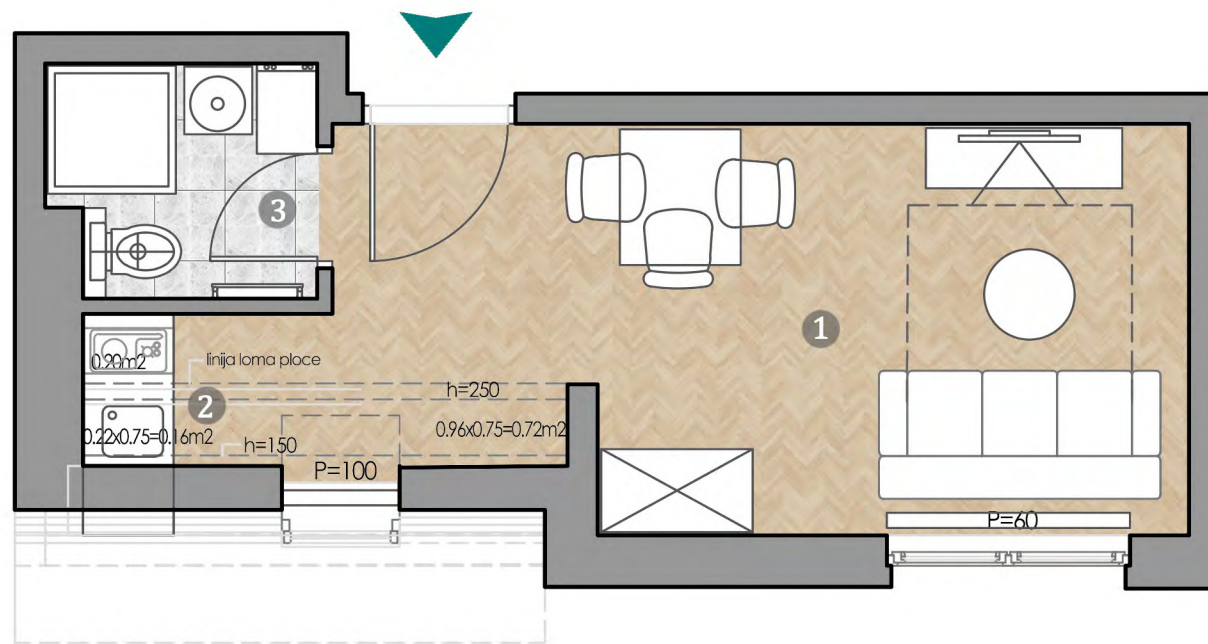

MONTE CASA

RESIDENCE & SPA
JAHORINA

STAN S29 - mansarda